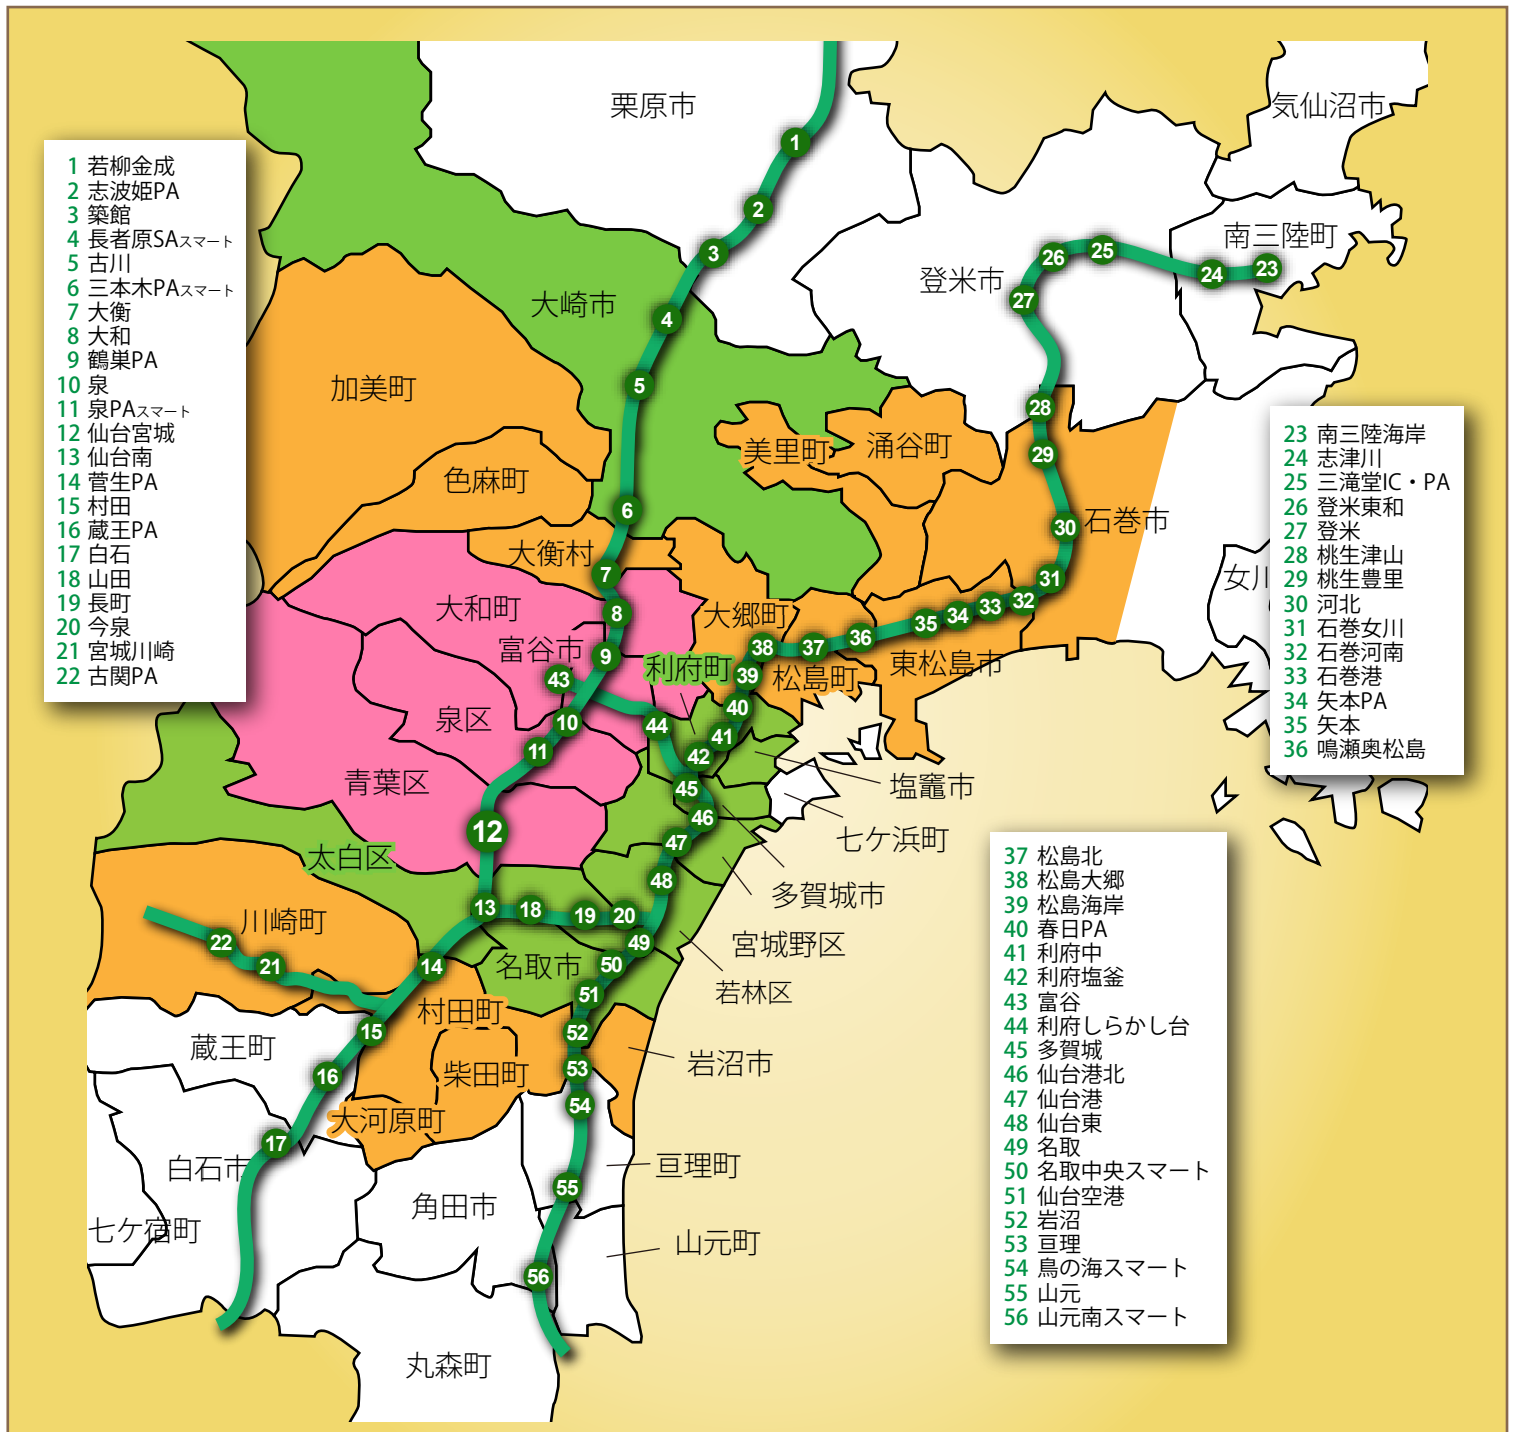

配達エリア・配送料

配送エリア、合計金額によって、配送料金が変わります。

- 1 若柳金成
- 2 志波姫PA
- 3 築館
- 4 長者原SAスマート
- 5 古川
- 6 三本木PAスマート
- 7 大衡
- 8 大和
- 9 鶴巣PA
- 10 泉
- 11 泉PAスマート
- 12 仙台宮城
- 13 仙台南
- 14 菅生PA
- 15 村田
- 16 蔵王PA
- 17 白石
- 18 山田
- 19 長町
- 20 今泉
- 21 宮城川崎
- 22 古関PA

- 23 南三陸海岸
- 24 志津川
- 25 三滝堂IC・PA
- 26 登米東和
- 27 登米
- 28 桃生津山
- 29 桃生豊里
- 30 河北
- 31 石巻女川
- 32 石巻河南
- 33 石巻港
- 34 矢本PA
- 35 矢本
- 36 鳴瀬奥松島

- 37 松島北
- 38 松島大郷
- 39 松島海岸
- 40 春日PA
- 41 利府中
- 42 利府塩釜
- 43 富谷
- 44 利府しらかし台
- 45 多賀城
- 46 仙台港北
- 47 仙台港
- 48 仙台東
- 49 名取
- 50 名取中央スマート
- 51 仙台空港
- 52 岩沼
- 53 亘理
- 54 鳥の海スマート
- 55 山元
- 56 山元南スマート

◎エリアA ■の地域

仙台市青葉区、仙台市泉区
富谷市、黒川郡大和町

◎エリアB ■の地域

仙台市太白区、仙台市若林区
仙台市宮城野区、名取市、
大崎市、利府町、多賀城市
塩竈市

◎エリアC ■の地域

石巻市（一部地域）、東松島市
松島町、大郷町、大衡村、加美町
色麻町、涌谷町、美里町、川崎町
村田町、岩沼市、柴田町、大河原町

金額	配送料
10,000円未満	1,000円
10,000円以上	無料

金額	配送料
20,000円未満	1,500円
20,000円以上	無料